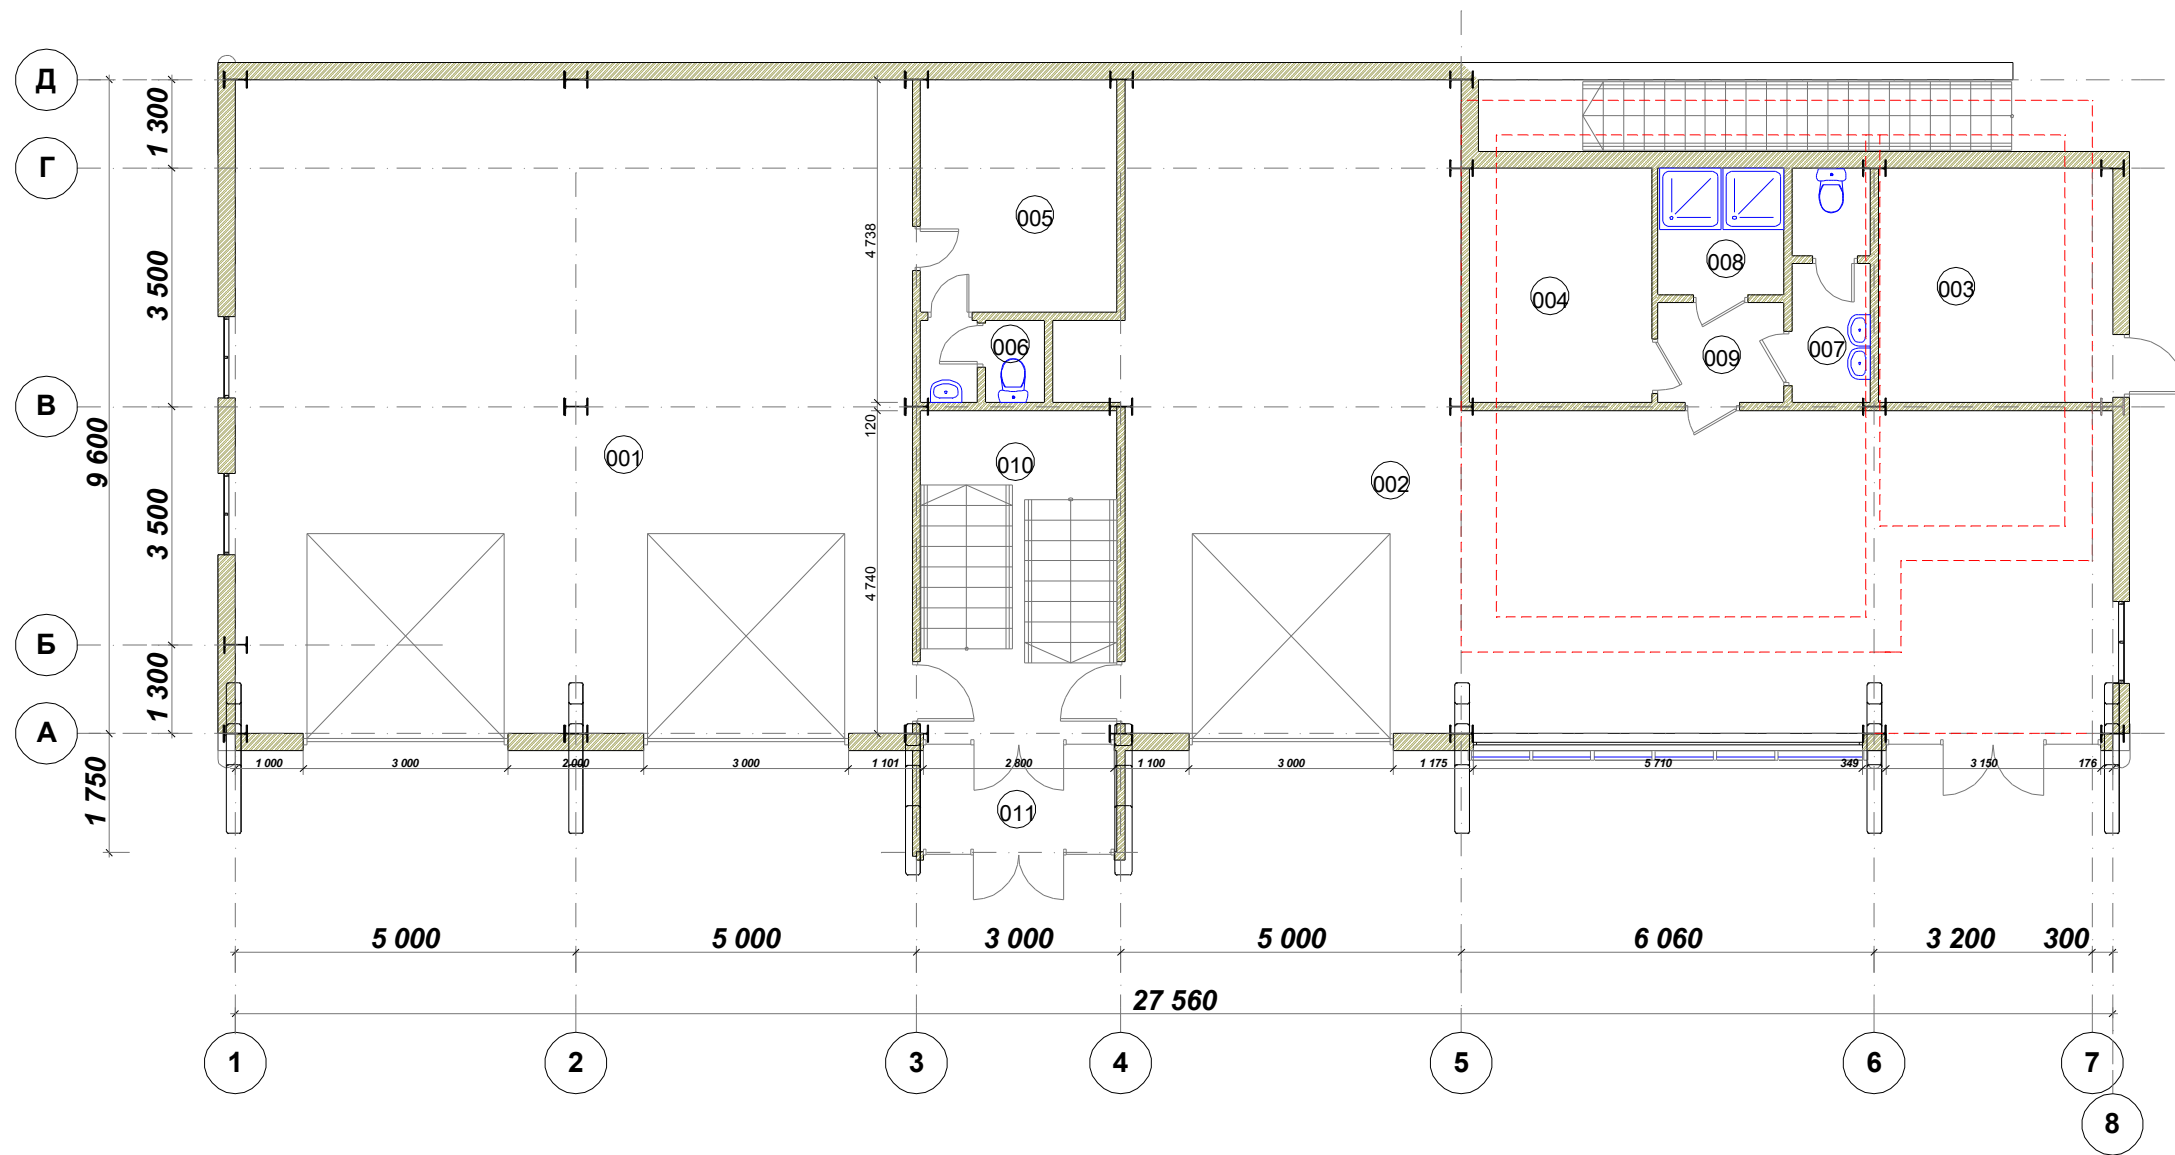

Экспликация помещений

№ пом.	Наименование	Площадь
101	ВЫСТАВОЧНЫЙ ЗАЛ	234,39
101	САМУЗЕЛ	2,19
Общая площадь		236,57 М ²

Экспликация помещений

№ пом.	Наименование	Площадь
001	ШИНОМОНТАЖ	95,81
002	ШИНОМОНТАЖ	94,75
003	КОТЕЛЬНАЯ	11,99
004	КОМНАТА ПЕРСОНАЛА	9,20
005	КОМНАТА ОЖИДАНИЯ	9,83
006	САНУЗЕЛ	2,19
007	САНУЗЕЛ	3,94
008	ДУШЕВАЯ	3,44
009	КОРИДОР	2,71
010	ЛК1	14,13
011	ТАМБУР	4,29
Общая площадь		252,28 М ²